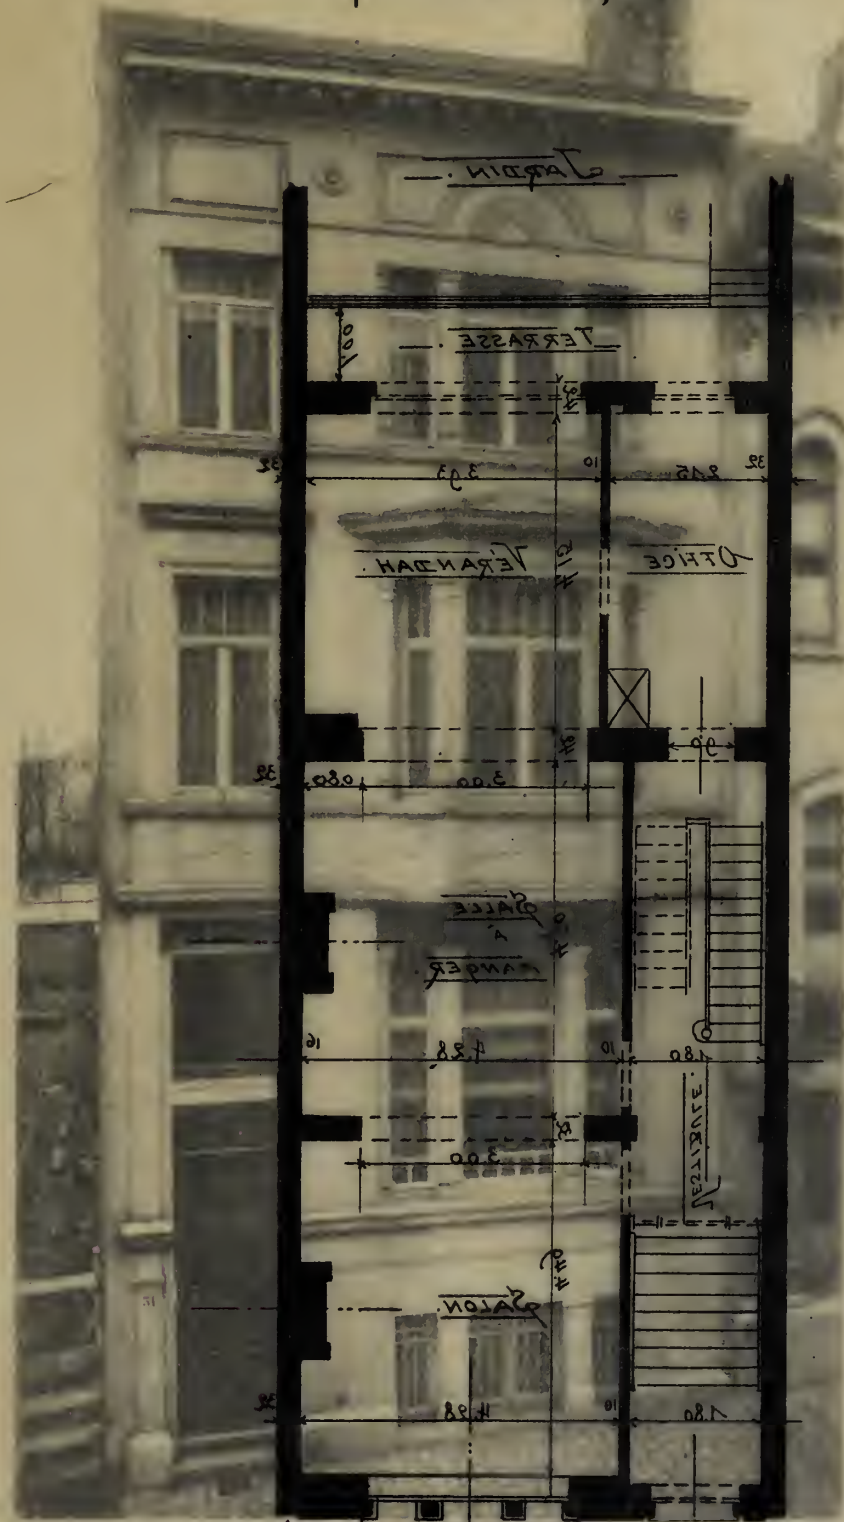

~~51, RUE THÉODORE ROOSEVELT.~~

~~SCHAERBEEK.~~

Dimensions de l'édifice: deux fois

Surface: 200 m² environ

Propriété de Mme S***, Rue Théodore Roosevelt, 51, à Schaerbeek

~~LES DE CHAUSSÉE.~~
Architectes M.